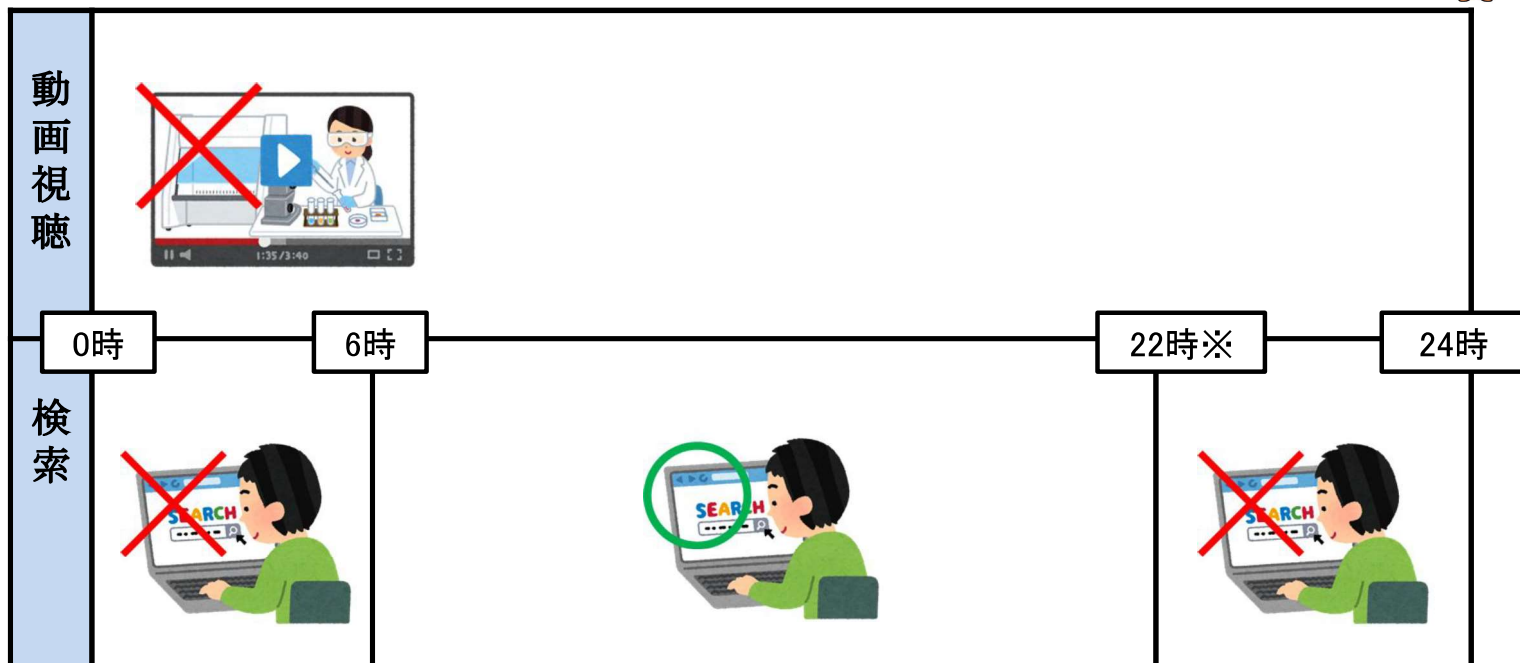

本市における平日の利用時間制御について

※中学生は23時まで

本市における**土日**の利用時間制御について

※中学生は23時まで