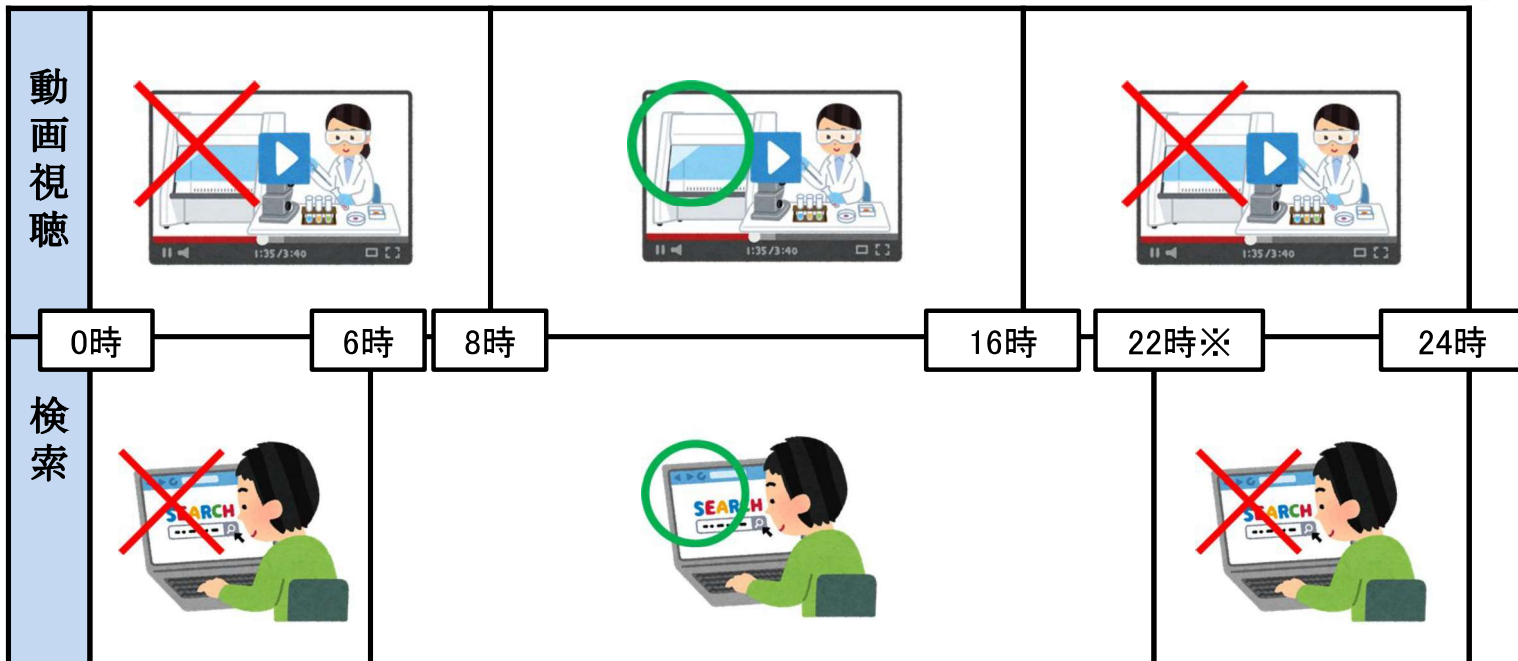

本市における平日の利用時間制御について

※中学生は23時まで

本市における**土日**の利用時間制御について

※中学生は23時まで