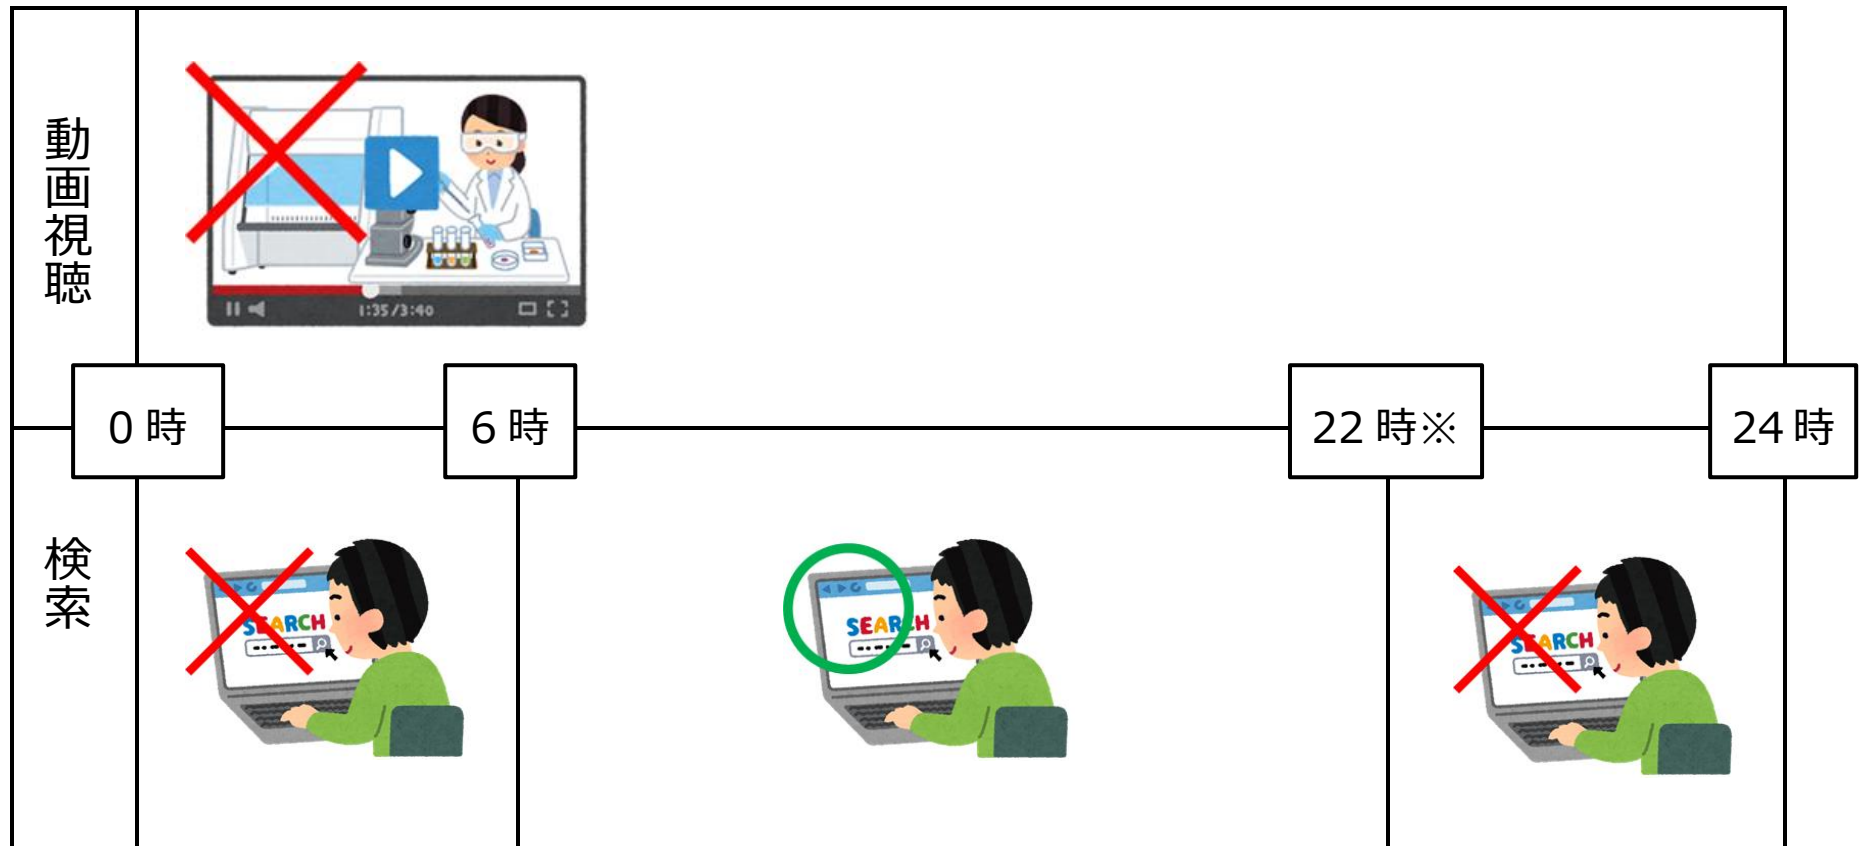

河内長野市立学校における学習者用端末の平日の利用時間制限について

※中学生の検索は 23 時まで

河内長野市立学校における学習者用端末の休日の利用時間制限について

※中学生の検索は 23 時まで